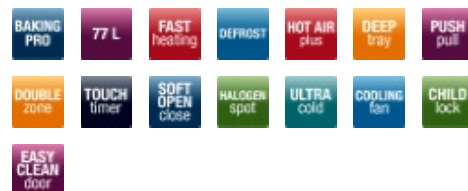

Udstyr

Elektronisk ur med sluk funktion og TouchControl	•
Betjening - drejeknapper/PushPull knapper	-/•
Magasinskuffe	•

Ovnfunktioner

Lys i ovn antal - standard/halogen/halogensidespot	-/-/2
Antal ovnfunktioner inkl. lys	11+1
Eco opvarmning	•
Lynopvarmning af ovn til 180 °C i minutter	4
Over-/undervarme	•
Undervarme	•
Grill	•
Optøningsfunktion (blæser)	•
Turbogrill (blæser + grill)	•
Blæser og over-/undervarme	•
Varmluft med ringvarmeelement	•
Pizzafunktion (varmluft med ringvarmeelement og undervarme)	•
Supergrill (grill + overvarme)	•

Udstyr i ovn

EasyClean emalje - sort/grå	•/-
SteamClean/Aqualyse/Katalyse på bagvæg	•/-/-
SoftOpen/SoftClose	•/•
Køleblæser	•
Sideracks - Standard/Pyro	•/-
Bageplader - Standard/EasySlip/Pyro	2/-/-
Ekstra dyb bradepande - Standard /EasySlip/Pyro	1/-/-
Grillrist - Standard/Pyro	1/-
Antal glas i ovnlåge	3
Kold ovnlåge/UltraCold	-/•
Aftagelig ovnlåge	•
Børnesikring/kan frakobles	•/•

Udstyr kogeplade

Antal kogezone	4
Restvarmeindikator	•
Forreste venstre kogezone, størrelse i cm - watt	ø 12/21 - 2200
Bagerste venstre kogezone, størrelse i cm - watt	ø 14,5 - 1200

- Glaskeramisk komfur i hvid
- Fine slim design
- Multifunktionsovn med 11+1 funktioner, bl.a. ægte varmluft, optønings- og pizzafunktion
- Lynopvarmning af ovn til 180 °C på 4 min
- Energiklasse A
- Ekstra stort ovnrum på 77 liter
- UltraCold ovnlåge
- Blæser for nedkøling af panel
- Ovnlåge med SoftOpen&Close
- PushPull knapper
- Børnesikring som kan kobles fra
- TouchTimer med minutur og stop automatik
- Dobbelt halogensidespot
- SteamClean funktion for nem rengøring
- Ekstra dyb bradepande
- 4 kogezone heraf 1 med dobbeltzone
- Produktmål HxBxD: 90x60x60,5 cm
- Kan justeres i højden fra 85-87 og fra 90-92 cm